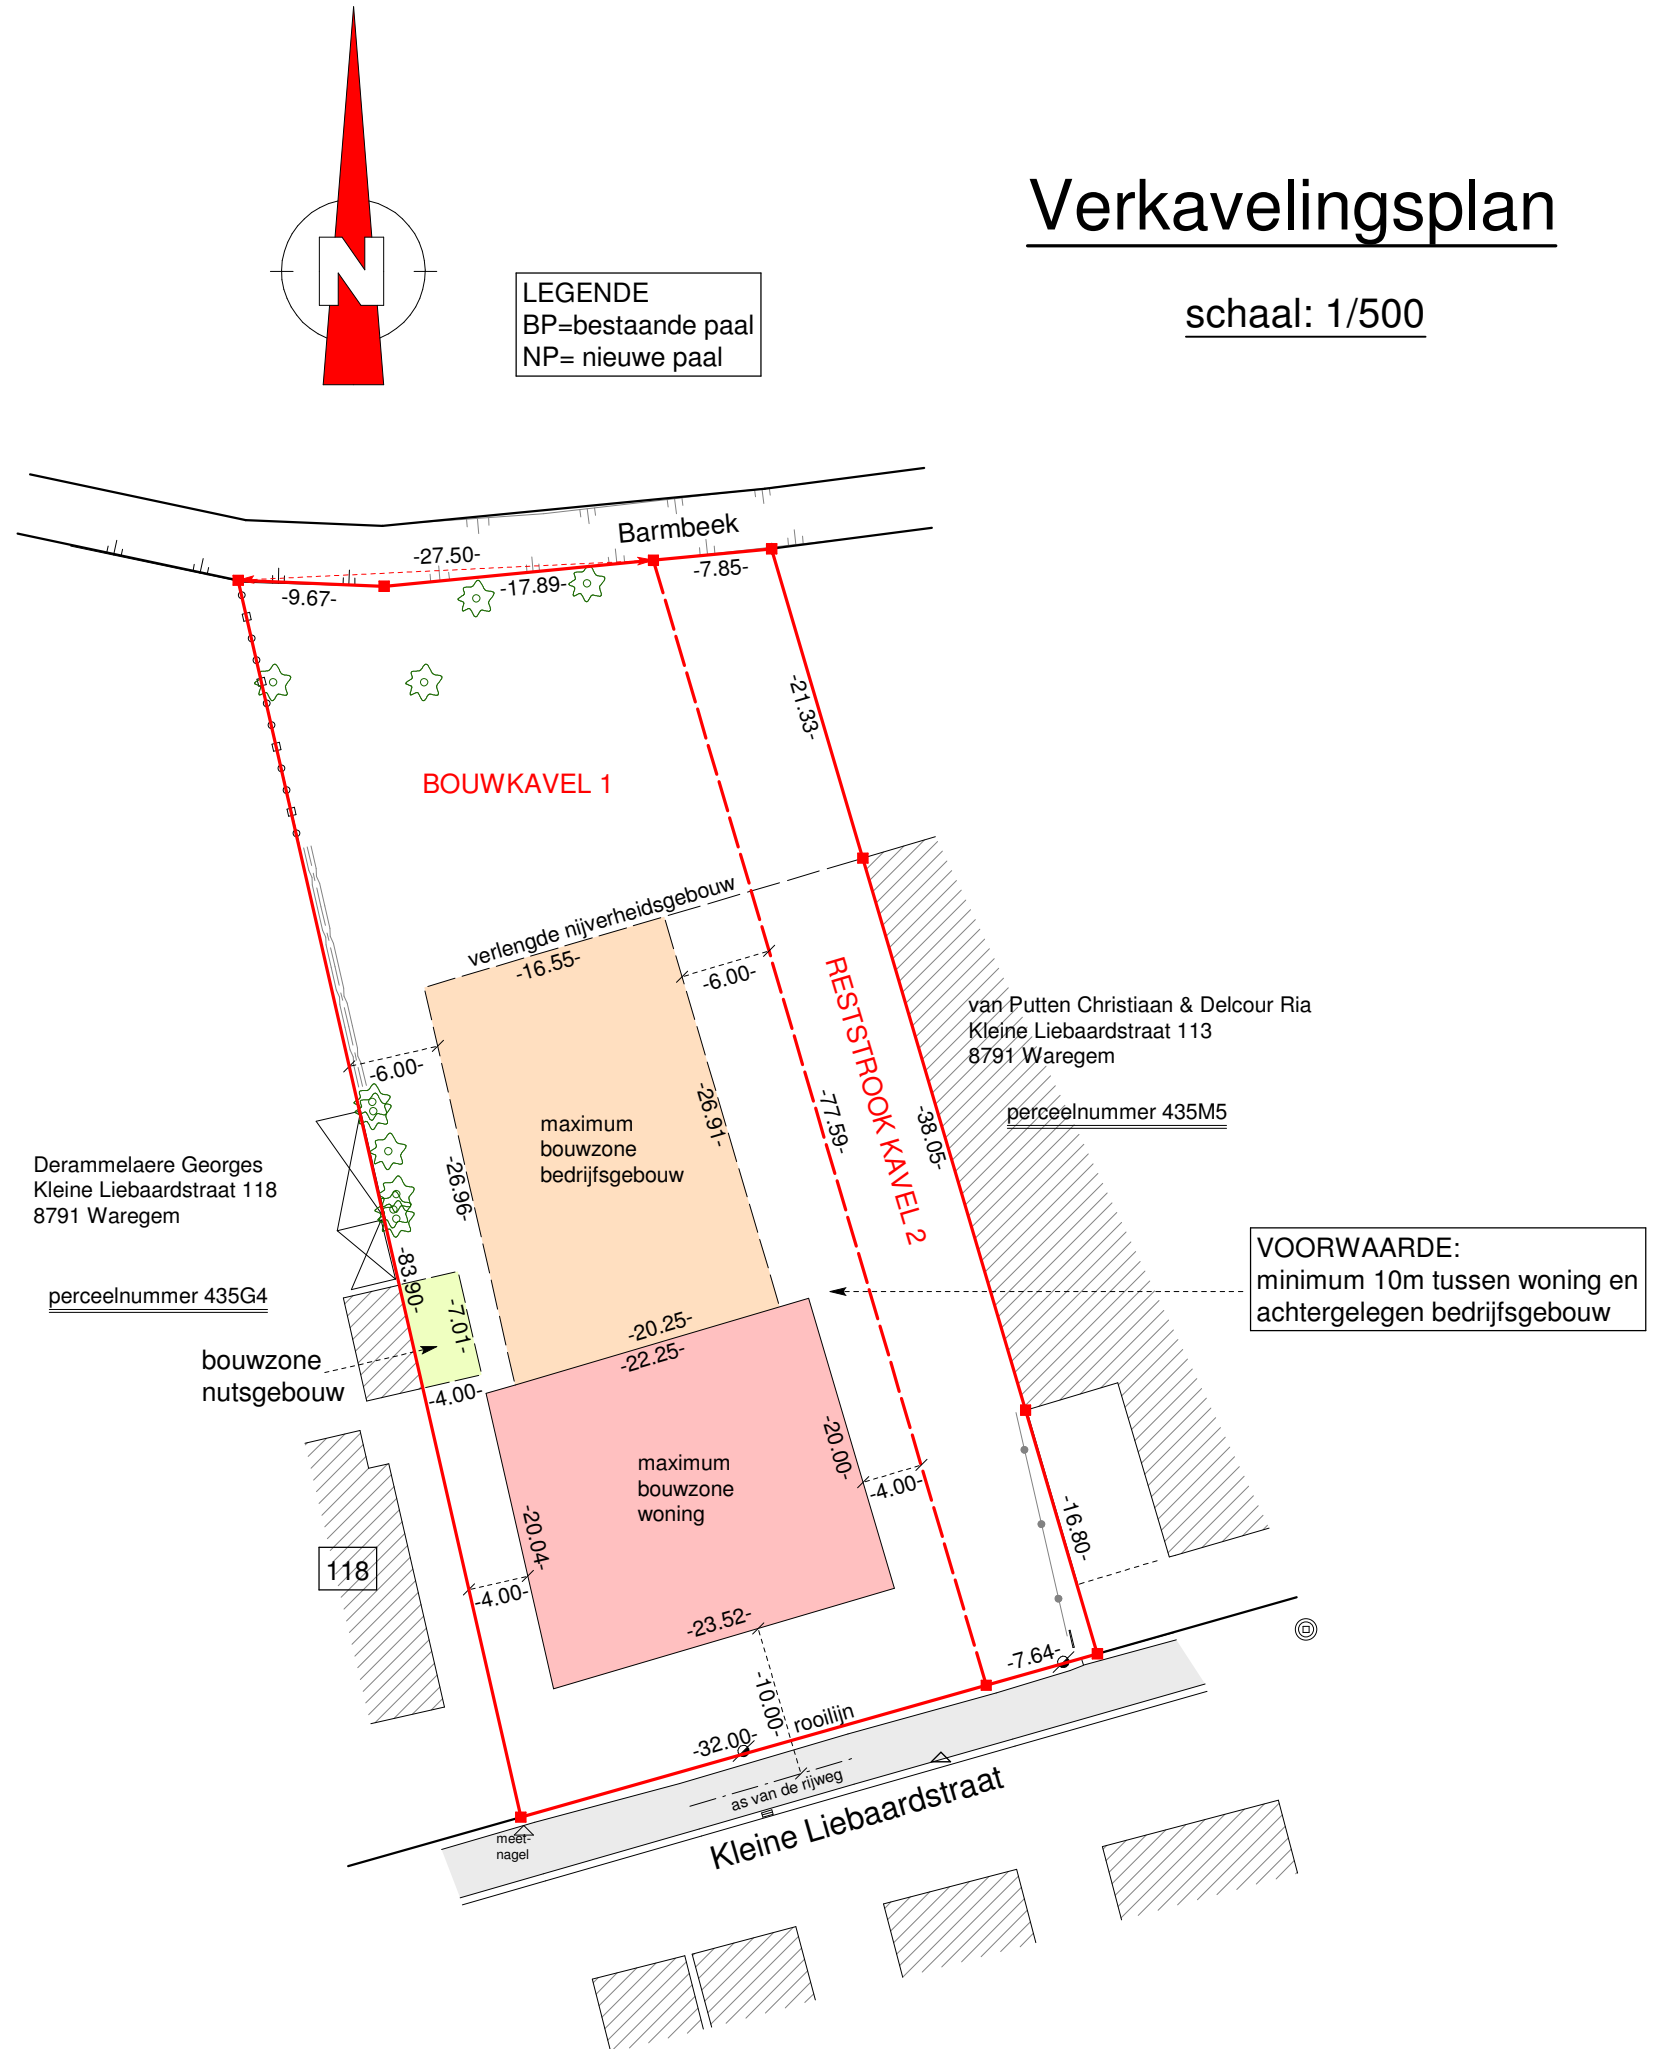

# Verkavelingsplan

schaal: 1/500

LEGENDE  
BP=bestaande paal  
NP=nieuwe paal

VOORWAARDE:  
minimum 10m tussen woning en  
achtergelegen bedrijfsgebouw