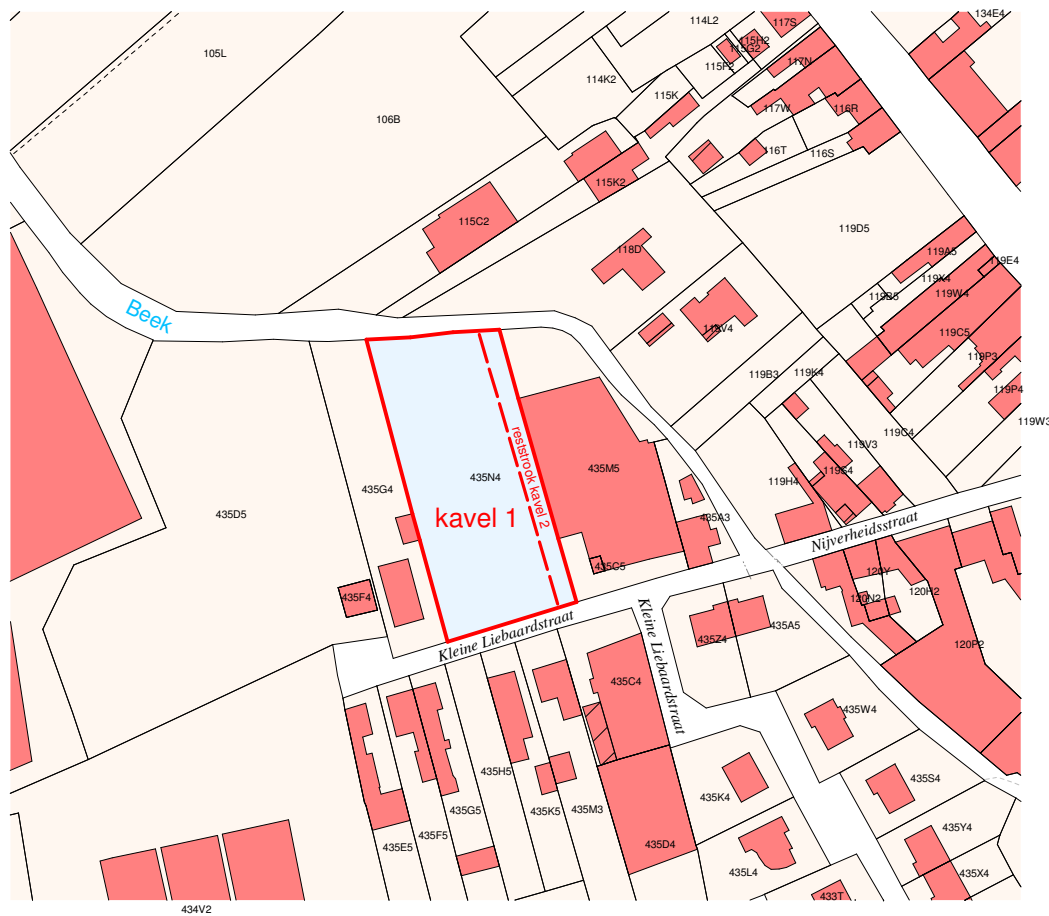

### Situatieplan

schaal: 1/2000

"De algemene Administratie van de Patrimoniumdocumentatie is de enige eigenaar van de kadastrale gegevens 1.1.2018 die op dit document voorkomen"